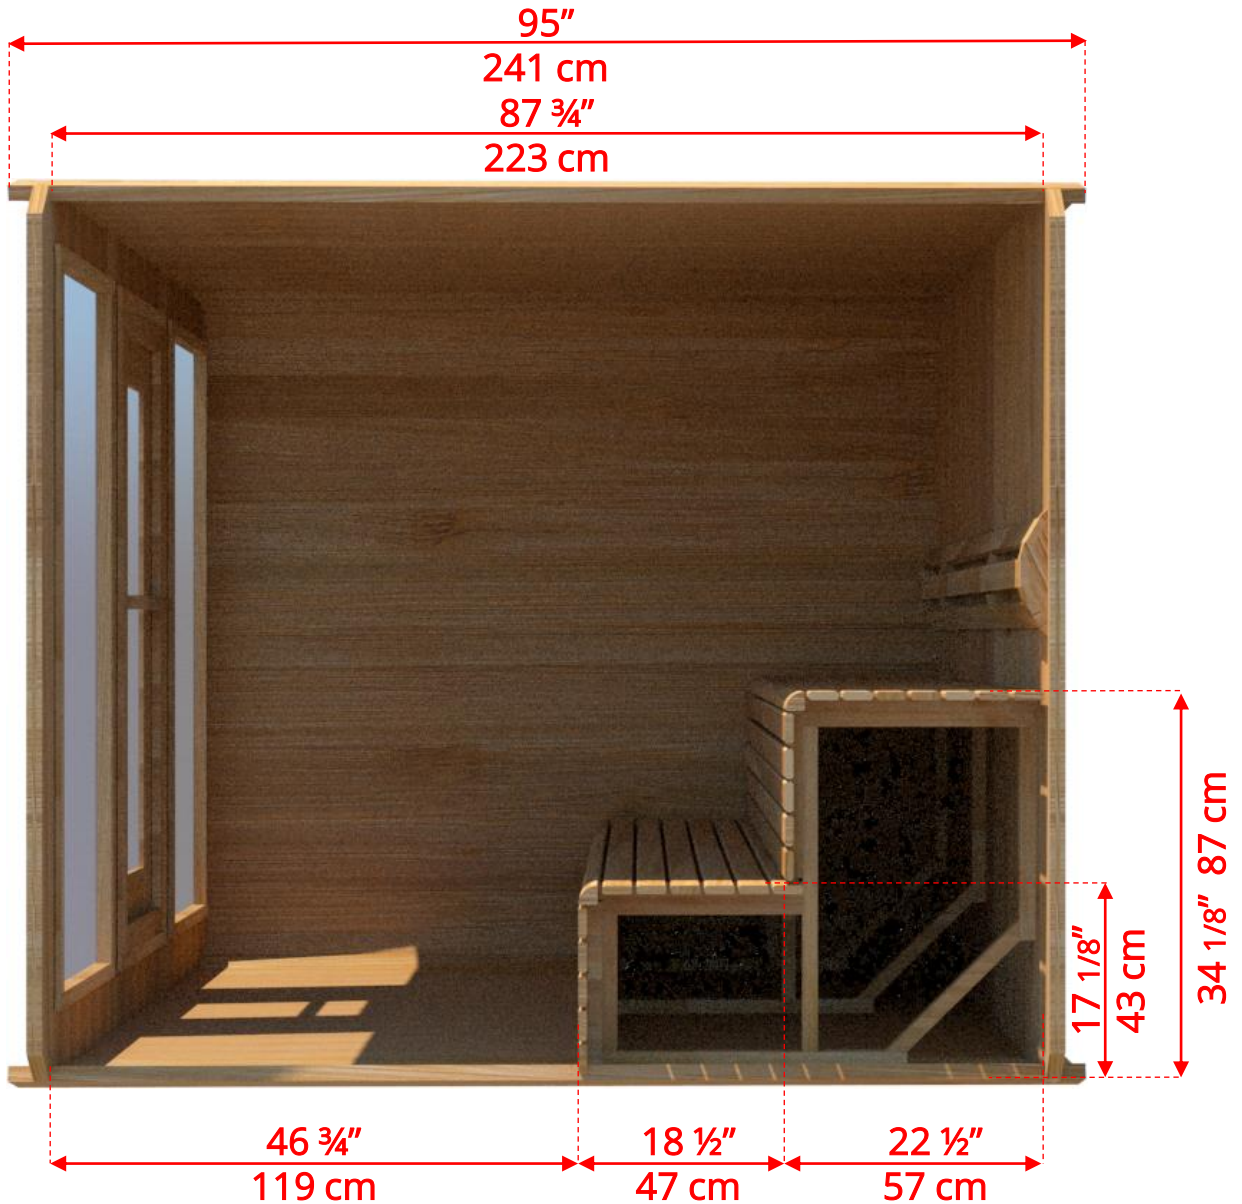

880LU/882LU 8'x8' (244cm x 244cm) Luna Sauna

880LU/882LU

8'x8' (244cm x 244cm) Luna Sauna

880LU/882LU 8'x8' (244cm x 244cm) Luna Sauna

LUBACKB78
2 Tier Benches on Back Wall

880LU/882LU 8'x8' (244cm x 244cm) Luna Sauna

LUBACKB78
2 Tier Benches on Back Wall

880LU/882LU 8'x8' (244cm x 244cm) Luna Sauna

LURBL8
Luna L Benches on Right Side

880LU/882LU 8'x8' (244cm x 244cm) Luna Sauna

LURBL8
Luna L Benches on Right Side

880LU/882LU 8'x8' (244cm x 244cm) Luna Sauna

LULBL8
Luna L Benches on Left Side

880LU/882LU 8'x8' (244cm x 244cm) Luna Sauna

LULBL8
Luna L Benches on Left Side

880LU/882LU 8'x8' (244cm x 244cm) Luna Sauna

LUSIDE8
8' Luna Side Wall Benches

880LU/882LU 8'x8' (244cm x 244cm) Luna Sauna

LULRSIDE8
8' Luna Lounge on Right, 2 Tier on Left

880LU/882LU 8'x8' (244cm x 244cm) Luna Sauna

LULLSIDE8
8' Luna Lounge on Left, 2 Tier on Right

880LU/882LU 8'x8' (244cm x 244cm) Luna Sauna

LUBACK
Lounge Bench on Back Wall