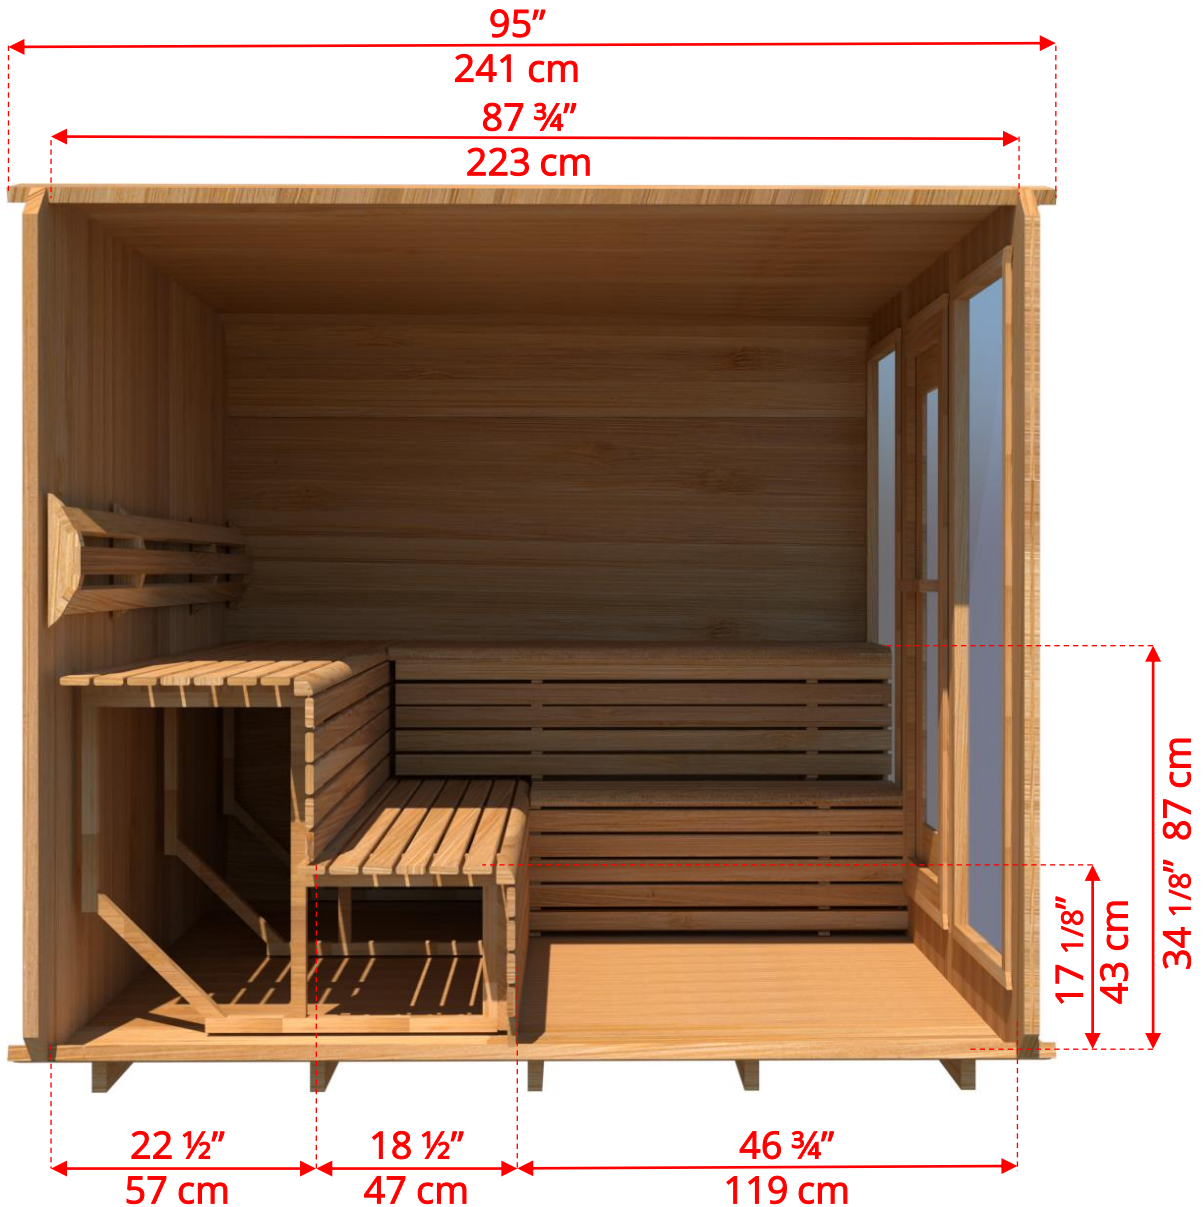

880LU/882LU 8'x8' (244cm x 244cm) Luna Sauna

880LU/882LU

8'x8' (244cm x 244cm) Luna Sauna

880LU/882LU 8'x8' (244cm x 244cm) Luna Sauna

LUBACKB78
2 Tier Benches on Back Wall

880LU/882LU 8'x8' (244cm x 244cm) Luna Sauna

LUBACKB78
2 Tier Benches on Back Wall

880LU/882LU 8'x8' (244cm x 244cm) Luna Sauna

LURBL8
Luna L Benches on Right Side

880LU/882LU 8'x8' (244cm x 244cm) Luna Sauna

LURBL8
Luna L Benches on Right Side

880LU/882LU 8'x8' (244cm x 244cm) Luna Sauna

LULBL8
Luna L Benches on Left Side

880LU/882LU 8'x8' (244cm x 244cm) Luna Sauna

LULBL8
Luna L Benches on Left Side

880LU/882LU 8'x8' (244cm x 244cm) Luna Sauna

LUSIDE8
8' Luna Side Wall Benches

880LU/882LU 8'x8' (244cm x 244cm) Luna Sauna

LULRSIDE8
8' Luna Lounge on Right, 2 Tier on Left

880LU/882LU 8'x8' (244cm x 244cm) Luna Sauna

LULLSIDE8
8' Luna Lounge on Left, 2 Tier on Right

880LU/882LU 8'x8' (244cm x 244cm) Luna Sauna

LUBACK
Lounge Bench on Back Wall