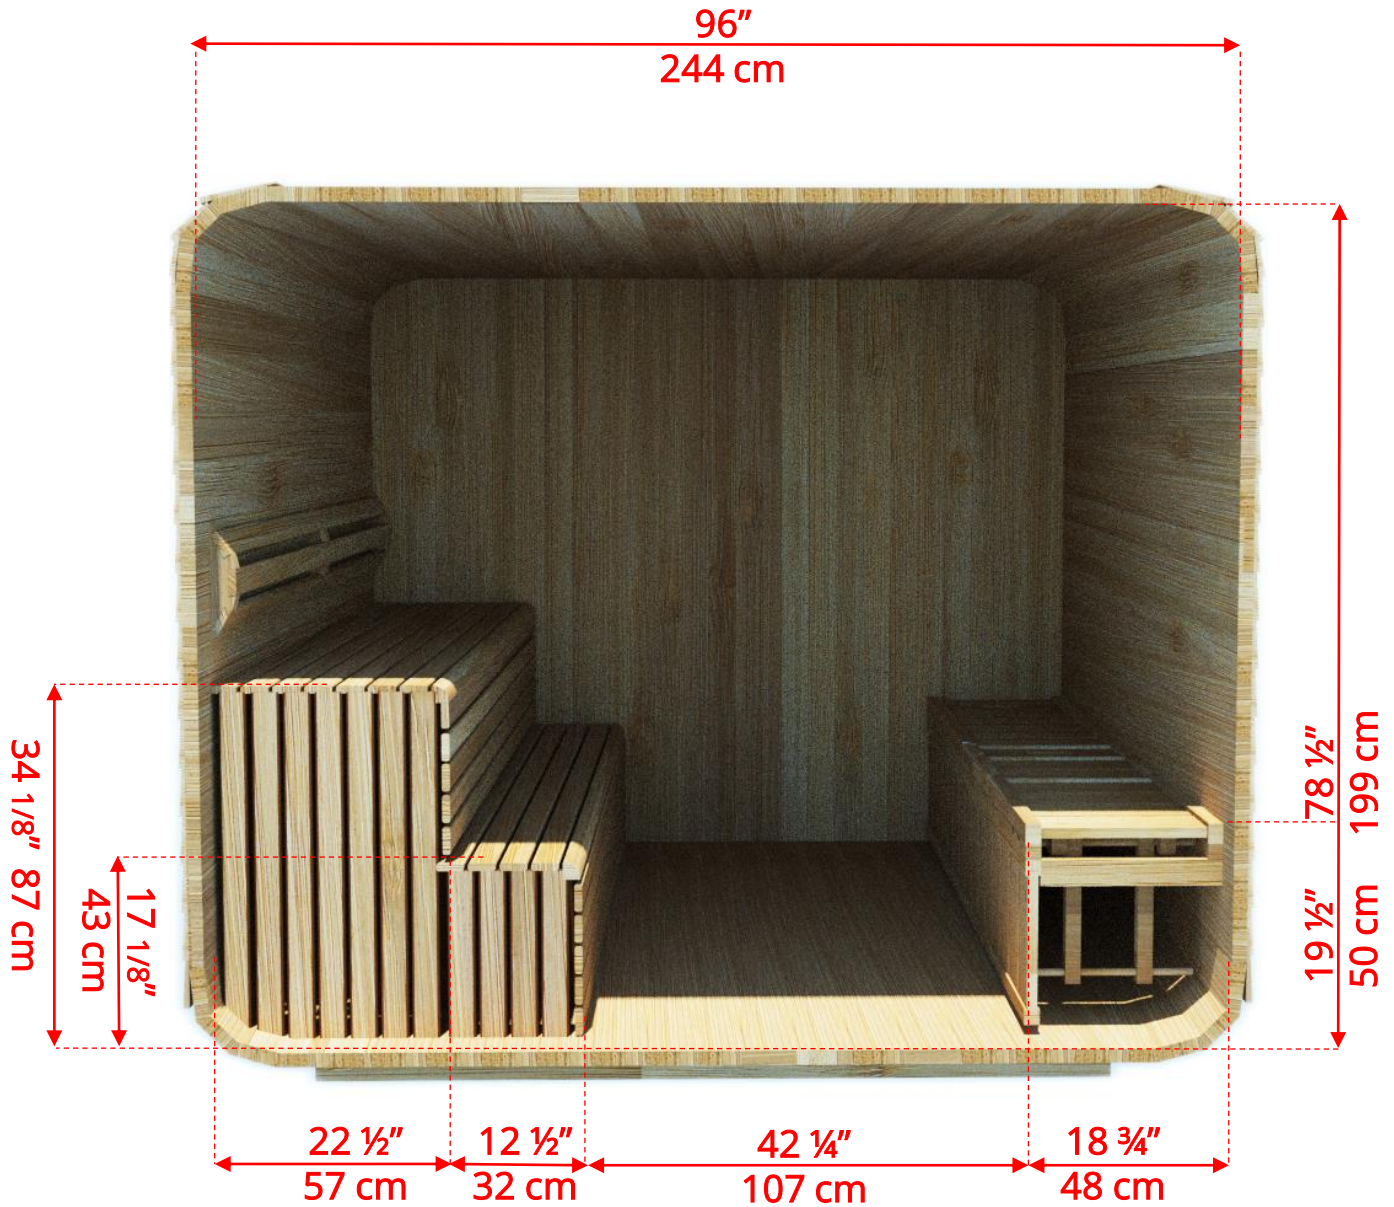

880LU/882LU 8'x8' (244cm x 244cm) Luna Sauna

880LU/882LU

8'x8' (244cm x 244cm) Luna Sauna

880LU/882LU 8'x8' (244cm x 244cm) Luna Sauna

LUBACKB78
2 Tier Benches on Back Wall

880LU/882LU 8'x8' (244cm x 244cm) Luna Sauna

LUBACKB78
2 Tier Benches on Back Wall

880LU/882LU 8'x8' (244cm x 244cm) Luna Sauna

LURBL8
Luna L Benches on Right Side

880LU/882LU 8'x8' (244cm x 244cm) Luna Sauna

LURBL8
Luna L Benches on Right Side

880LU/882LU 8'x8' (244cm x 244cm) Luna Sauna

LULBL8
Luna L Benches on Left Side

880LU/882LU 8'x8' (244cm x 244cm) Luna Sauna

LULBL8
Luna L Benches on Left Side

880LU/882LU 8'x8' (244cm x 244cm) Luna Sauna

LUSIDE8
8' Luna Side Wall Benches

880LU/882LU 8'x8' (244cm x 244cm) Luna Sauna

LULRSIDE8
8' Luna Lounge on Right, 2 Tier on Left

880LU/882LU 8'x8' (244cm x 244cm) Luna Sauna

LULLSIDE8
8' Luna Lounge on Left, 2 Tier on Right

880LU/882LU 8'x8' (244cm x 244cm) Luna Sauna

LUBACK
Lounge Bench on Back Wall