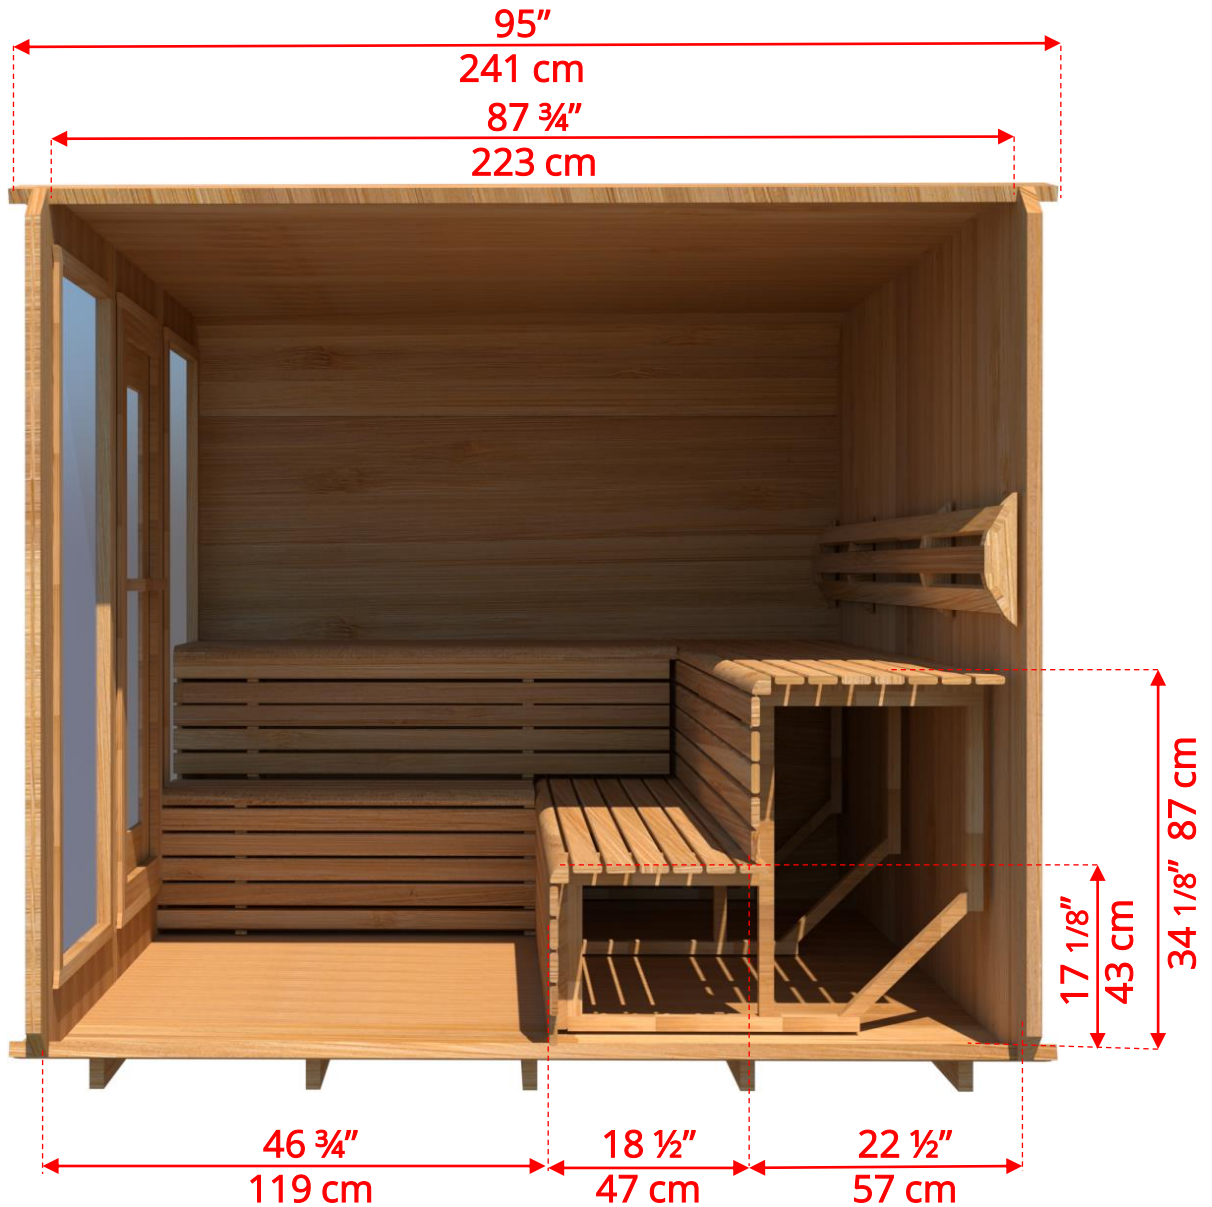

880LU/882LU 8'x8' (244cm x 244cm) Luna Sauna

880LU/882LU

8'x8' (244cm x 244cm) Luna Sauna

880LU/882LU 8'x8' (244cm x 244cm) Luna Sauna

LUBACKB78
2 Tier Benches on Back Wall

880LU/882LU 8'x8' (244cm x 244cm) Luna Sauna

LUBACKB78
2 Tier Benches on Back Wall

880LU/882LU 8'x8' (244cm x 244cm) Luna Sauna

LURBL8
Luna L Benches on Right Side

880LU/882LU 8'x8' (244cm x 244cm) Luna Sauna

LURBL8
Luna L Benches on Right Side

880LU/882LU 8'x8' (244cm x 244cm) Luna Sauna

LULBL8
Luna L Benches on Left Side

880LU/882LU 8'x8' (244cm x 244cm) Luna Sauna

LULBL8
Luna L Benches on Left Side

880LU/882LU 8'x8' (244cm x 244cm) Luna Sauna

LUSIDE8
8' Luna Side Wall Benches

880LU/882LU 8'x8' (244cm x 244cm) Luna Sauna

LULRSIDE8
8' Luna Lounge on Right, 2 Tier on Left

880LU/882LU 8'x8' (244cm x 244cm) Luna Sauna

LULLSIDE8
8' Luna Lounge on Left, 2 Tier on Right

880LU/882LU 8'x8' (244cm x 244cm) Luna Sauna

LUBACK
Lounge Bench on Back Wall