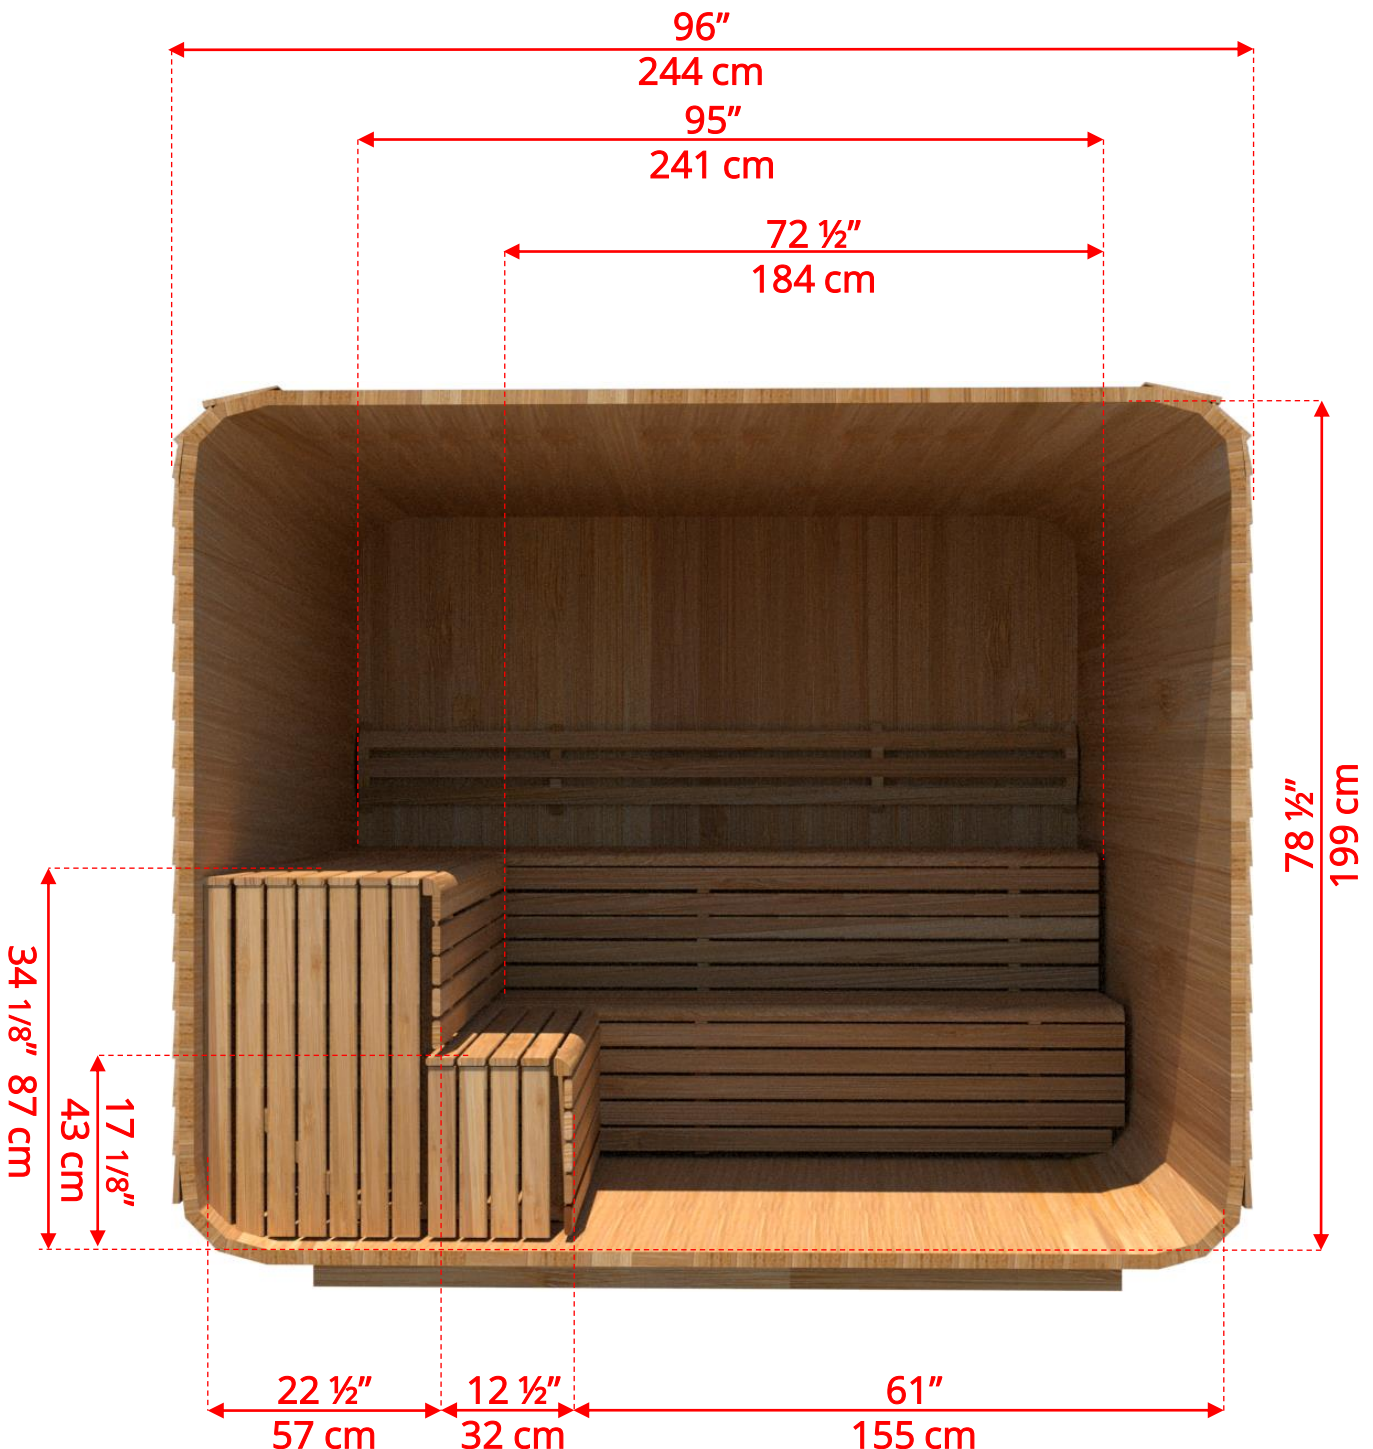

880LU/882LU 8'x8' (244cm x 244cm) Luna Sauna

880LU/882LU

8'x8' (244cm x 244cm) Luna Sauna

880LU/882LU 8'x8' (244cm x 244cm) Luna Sauna

LUBACKB78
2 Tier Benches on Back Wall

880LU/882LU 8'x8' (244cm x 244cm) Luna Sauna

LUBACKB78
2 Tier Benches on Back Wall

880LU/882LU 8'x8' (244cm x 244cm) Luna Sauna

LURBL8
Luna L Benches on Right Side

880LU/882LU 8'x8' (244cm x 244cm) Luna Sauna

LURBL8
Luna L Benches on Right Side

880LU/882LU 8'x8' (244cm x 244cm) Luna Sauna

LULBL8
Luna L Benches on Left Side

880LU/882LU 8'x8' (244cm x 244cm) Luna Sauna

LULBL8
Luna L Benches on Left Side

880LU/882LU 8'x8' (244cm x 244cm) Luna Sauna

LUSIDE8
8' Luna Side Wall Benches

880LU/882LU 8'x8' (244cm x 244cm) Luna Sauna

LULRSIDE8
8' Luna Lounge on Right, 2 Tier on Left

880LU/882LU 8'x8' (244cm x 244cm) Luna Sauna

LULLSIDE8
8' Luna Lounge on Left, 2 Tier on Right

880LU/882LU 8'x8' (244cm x 244cm) Luna Sauna

LUBACK
Lounge Bench on Back Wall