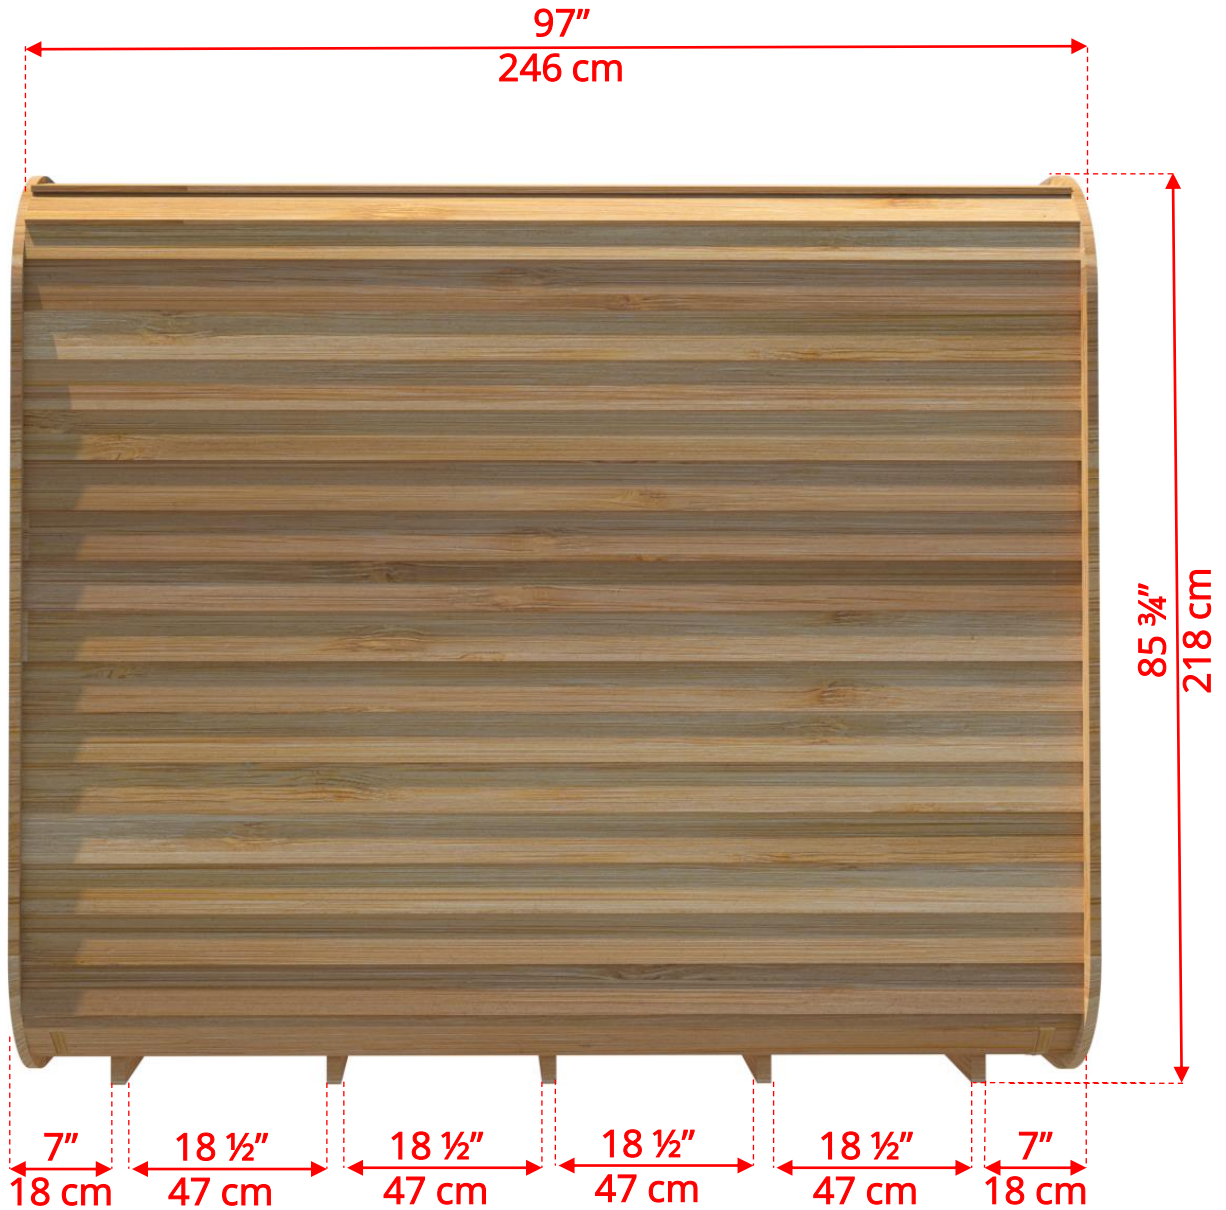

880LU/882LU 8'x8' (244cm x 244cm) Luna Sauna

880LU/882LU

8'x8' (244cm x 244cm) Luna Sauna

880LU/882LU 8'x8' (244cm x 244cm) Luna Sauna

LUBACKB78
2 Tier Benches on Back Wall

880LU/882LU 8'x8' (244cm x 244cm) Luna Sauna

LUBACKB78
2 Tier Benches on Back Wall

880LU/882LU 8'x8' (244cm x 244cm) Luna Sauna

LURBL8
Luna L Benches on Right Side

880LU/882LU 8'x8' (244cm x 244cm) Luna Sauna

LURBL8
Luna L Benches on Right Side

880LU/882LU 8'x8' (244cm x 244cm) Luna Sauna

LULBL8
Luna L Benches on Left Side

880LU/882LU 8'x8' (244cm x 244cm) Luna Sauna

LULBL8
Luna L Benches on Left Side

880LU/882LU 8'x8' (244cm x 244cm) Luna Sauna

LUSIDE8
8' Luna Side Wall Benches

880LU/882LU 8'x8' (244cm x 244cm) Luna Sauna

LULRSIDE8
8' Luna Lounge on Right, 2 Tier on Left

880LU/882LU 8'x8' (244cm x 244cm) Luna Sauna

LULLSIDE8
8' Luna Lounge on Left, 2 Tier on Right

880LU/882LU 8'x8' (244cm x 244cm) Luna Sauna

LUBACK
Lounge Bench on Back Wall