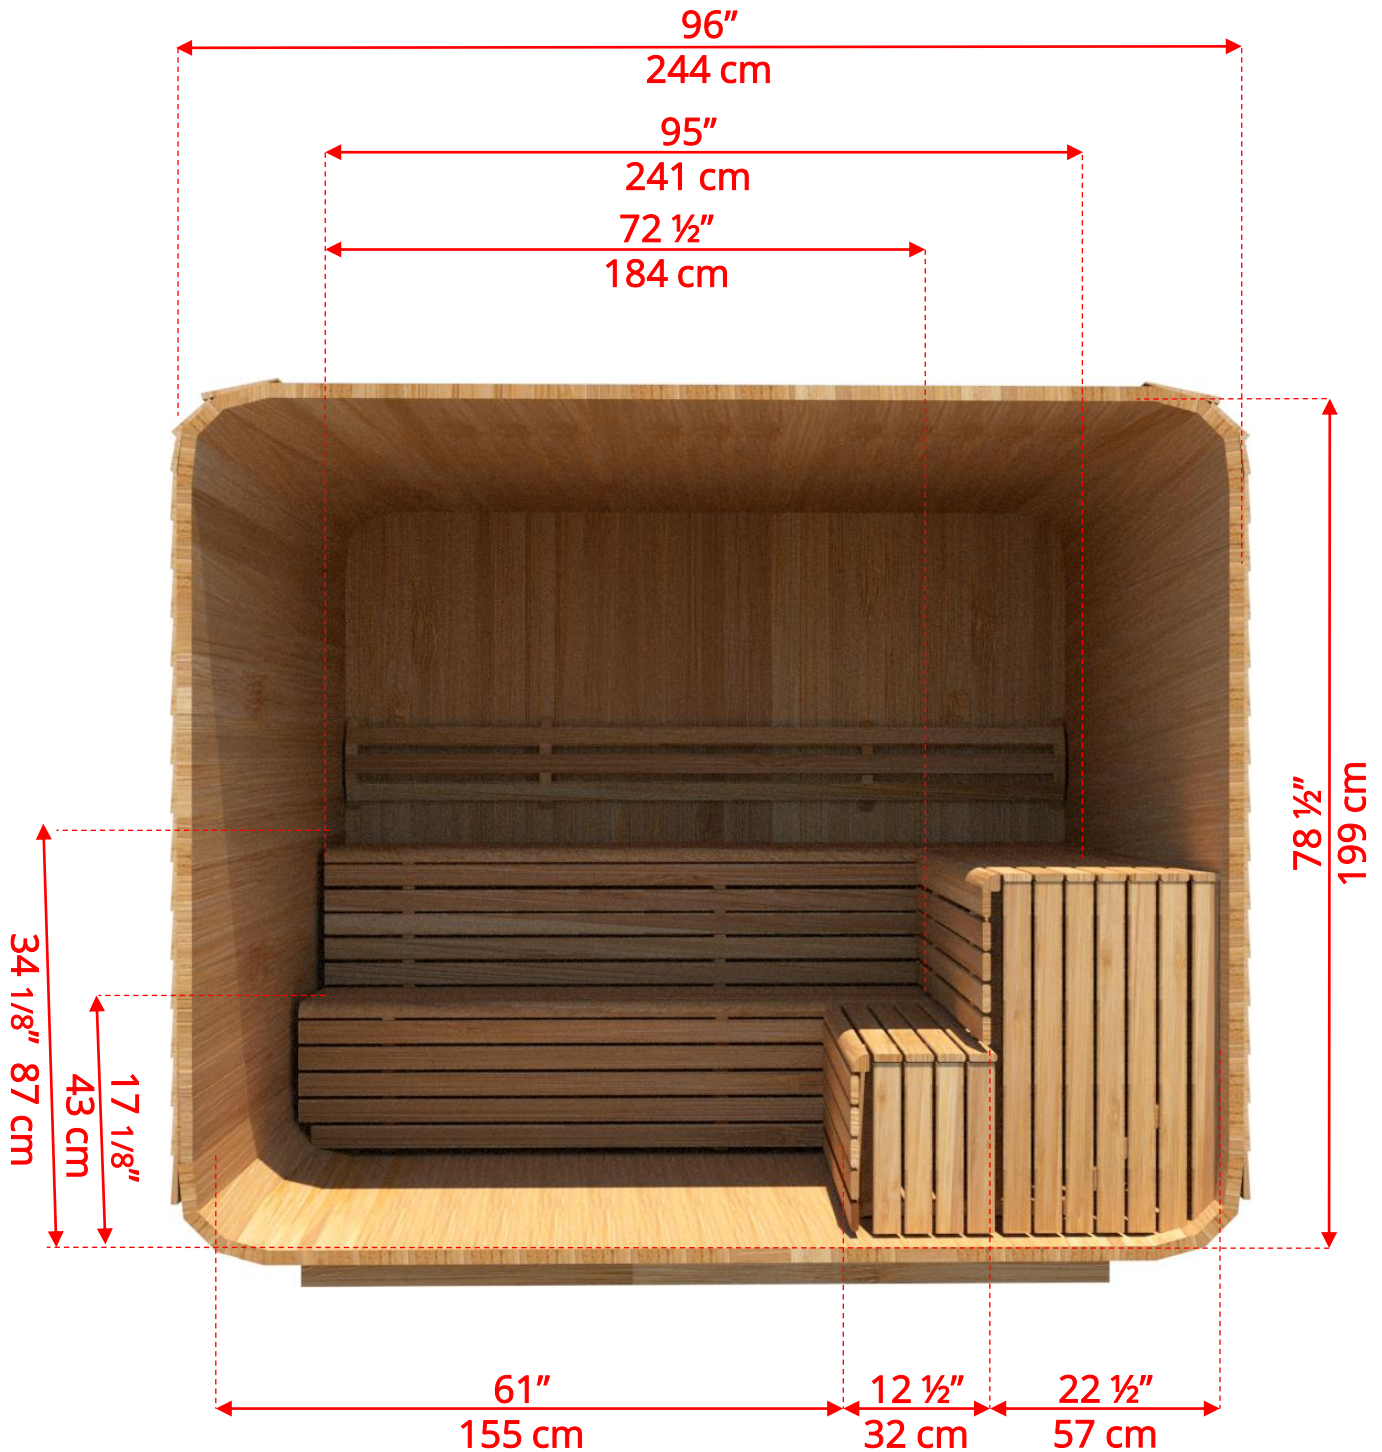

880LU/882LU 8'x8' (244cm x 244cm) Luna Sauna

880LU/882LU

8'x8' (244cm x 244cm) Luna Sauna

880LU/882LU 8'x8' (244cm x 244cm) Luna Sauna

LUBACKB78
2 Tier Benches on Back Wall

880LU/882LU 8'x8' (244cm x 244cm) Luna Sauna

LUBACKB78
2 Tier Benches on Back Wall

880LU/882LU 8'x8' (244cm x 244cm) Luna Sauna

LURBL8
Luna L Benches on Right Side

880LU/882LU 8'x8' (244cm x 244cm) Luna Sauna

LURBL8
Luna L Benches on Right Side

880LU/882LU 8'x8' (244cm x 244cm) Luna Sauna

LULBL8
Luna L Benches on Left Side

880LU/882LU 8'x8' (244cm x 244cm) Luna Sauna

LULBL8
Luna L Benches on Left Side

880LU/882LU 8'x8' (244cm x 244cm) Luna Sauna

LUSIDE8
8' Luna Side Wall Benches

880LU/882LU 8'x8' (244cm x 244cm) Luna Sauna

LULRSIDE8
8' Luna Lounge on Right, 2 Tier on Left

880LU/882LU 8'x8' (244cm x 244cm) Luna Sauna

LULLSIDE8
8' Luna Lounge on Left, 2 Tier on Right

880LU/882LU 8'x8' (244cm x 244cm) Luna Sauna

LUBACK
Lounge Bench on Back Wall