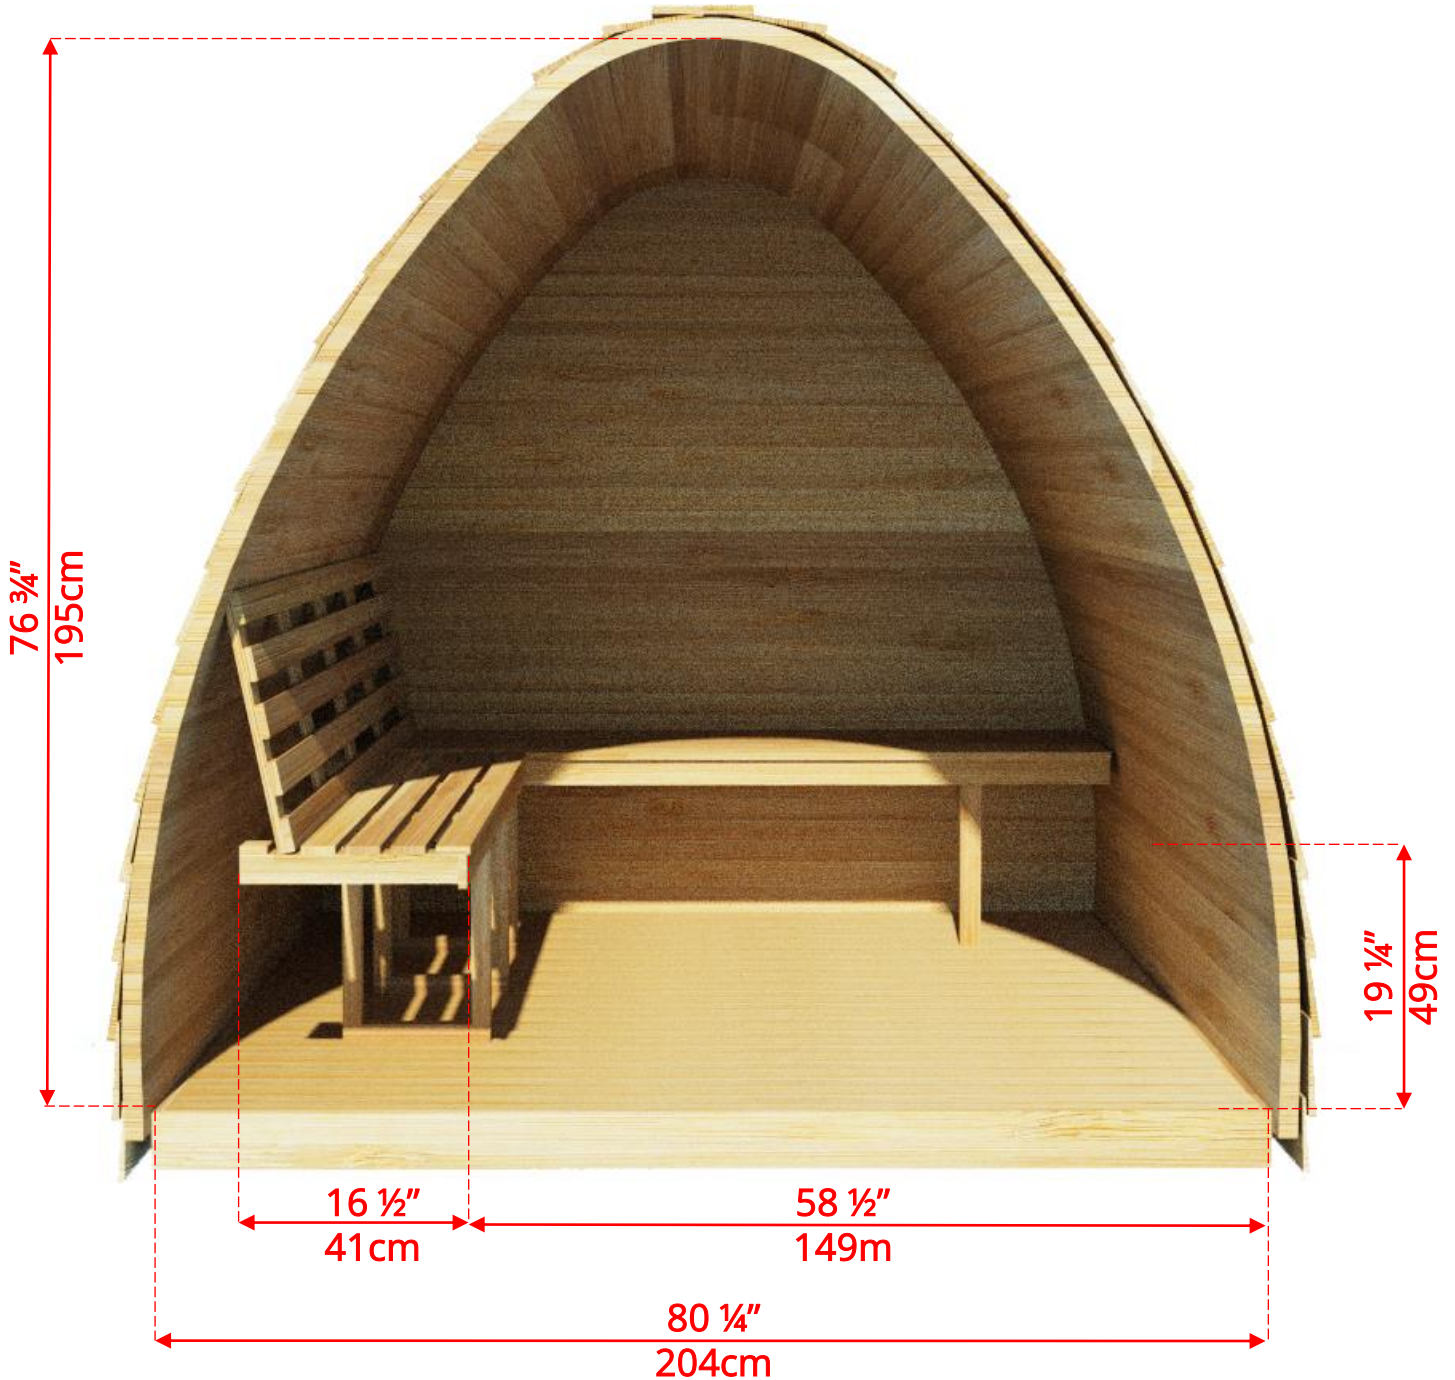

PSMINI/PSMINIKN

7' x 7' Western Red Cedar Mini Pod Sauna

PSMINI/PSMINIKN

7' x 7' Western Red Cedar Mini Pod Sauna

PSMINI/PSMINIKN

7' x 7' Western Red Cedar Mini Pod Sauna

Side Wall Benches

PSMINI/PSMINIKN

7' x 7' Western Red Cedar Mini Pod Sauna

Side Wall Benches

PSMINI/PSMINIKN

7' x 7' Western Red Cedar Mini Pod Sauna

L Bench on Back & 1 Side Wall

PSMINI/PSMINIKN

7' x 7' Western Red Cedar Mini Pod Sauna

L Bench on Back & 1 Side Wall

Pod Shaped Window in Back Wall

59 ½" (151cm) x 42" (107cm)

Available with L Bench or Side wall bench layout

*** Only available with Electric Heater**

PSMINI/PSMINIKN

7' x 7' Western Red Cedar Mini Pod Sauna

12" (30cm) x 26 ¼" (67cm)