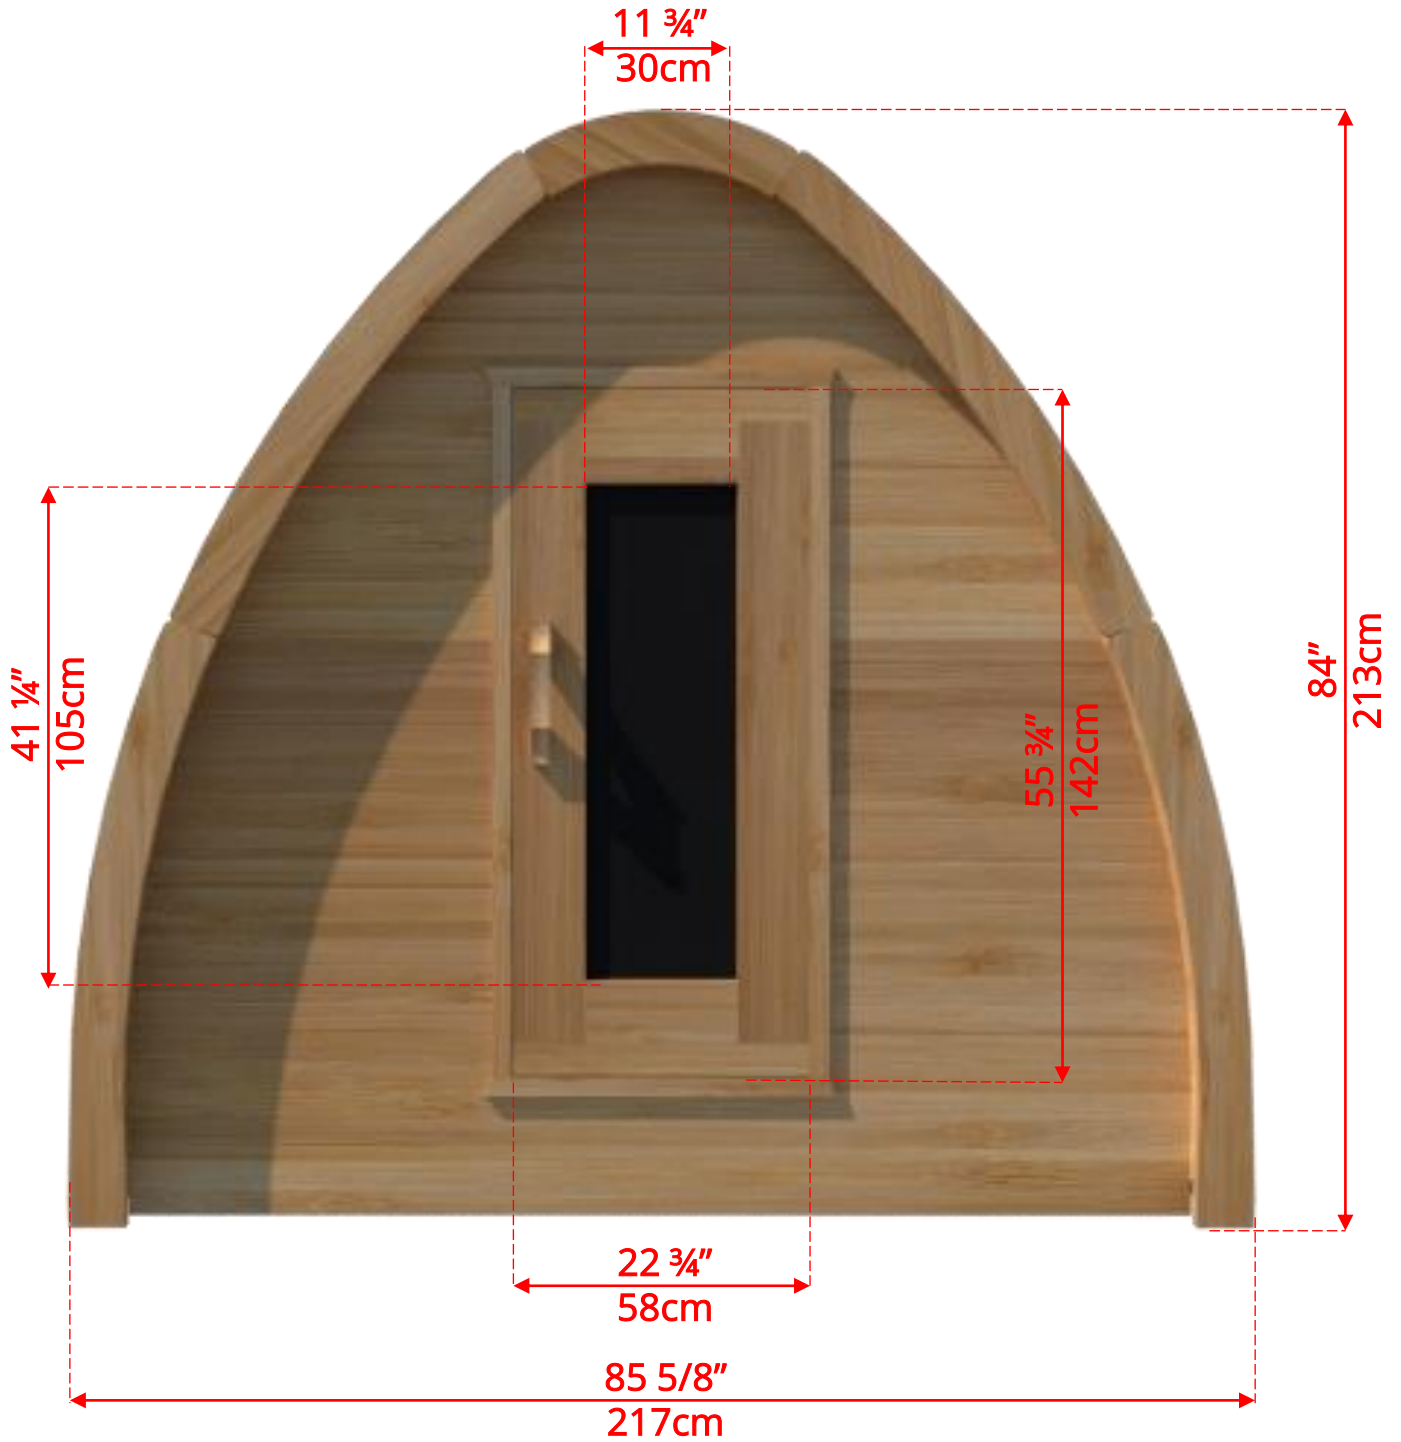

PSMINI/PSMINIKN

7' x 7' Western Red Cedar Mini Pod Sauna

PSMINI/PSMINIKN

7' x 7' Western Red Cedar Mini Pod Sauna

PSMINI/PSMINIKN

7' x 7' Western Red Cedar Mini Pod Sauna

Side Wall Benches

PSMINI/PSMINIKN

7' x 7' Western Red Cedar Mini Pod Sauna

Side Wall Benches

PSMINI/PSMINIKN

7' x 7' Western Red Cedar Mini Pod Sauna

L Bench on Back & 1 Side Wall

PSMINI/PSMINIKN

7' x 7' Western Red Cedar Mini Pod Sauna

L Bench on Back & 1 Side Wall

Pod Shaped Window in Back Wall

59 ½" (151cm) x 42" (107cm)

Available with L Bench or Side wall bench layout

*** Only available with Electric Heater**

PSMINI/PSMINIKN

7' x 7' Western Red Cedar Mini Pod Sauna

12" (30cm) x 26 ¼" (67cm)