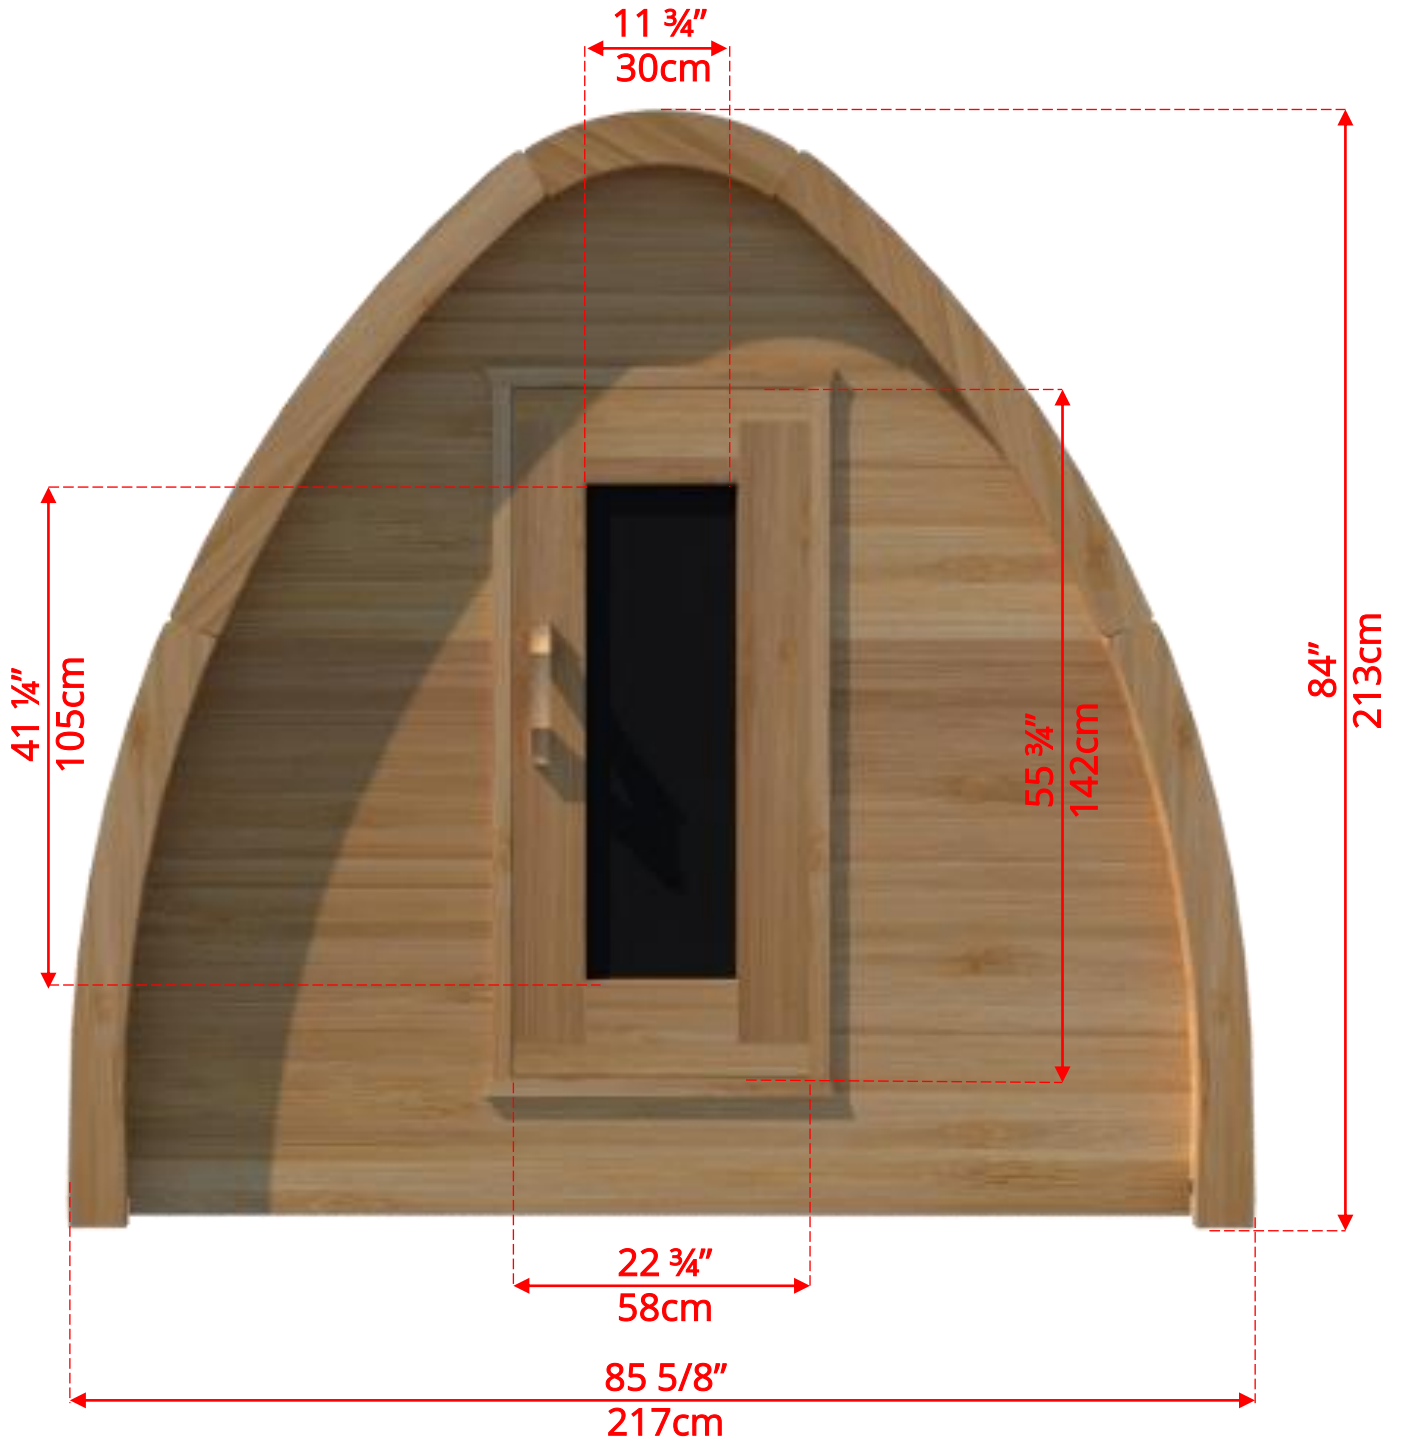

7' x 7' Western Red Cedar Mini Pod Sauna

Side Wall Benches

PSMINI/PSMINIKN

7' x 7' Western Red Cedar Mini Pod Sauna

L Bench on Back & 1 Side Wall

PSMINI/PSMINIKN

7' x 7' Western Red Cedar Mini Pod Sauna

L Bench on Back & 1 Side Wall

PSMINI/PSMINIKN

7' x 7' Western Red Cedar Mini Pod Sauna

Wood Burning Heater
Only available with Side Wall Bench Option

PSMINI/PSMINIKN

7' x 7' Western Red Cedar Mini Pod Sauna

PSMINI/PSMINIKN

7' x 7' Western Red Cedar Mini Pod Sauna

Pod Shaped Window in Back Wall

59 ½" (151cm) x 42" (107cm)

Available with L Bench or Side wall bench layout

*** Only available with Electric Heater**

PSMINI/PSMINIKN

7' x 7' Western Red Cedar Mini Pod Sauna

12" (30cm) x 26 ¼" (67cm)