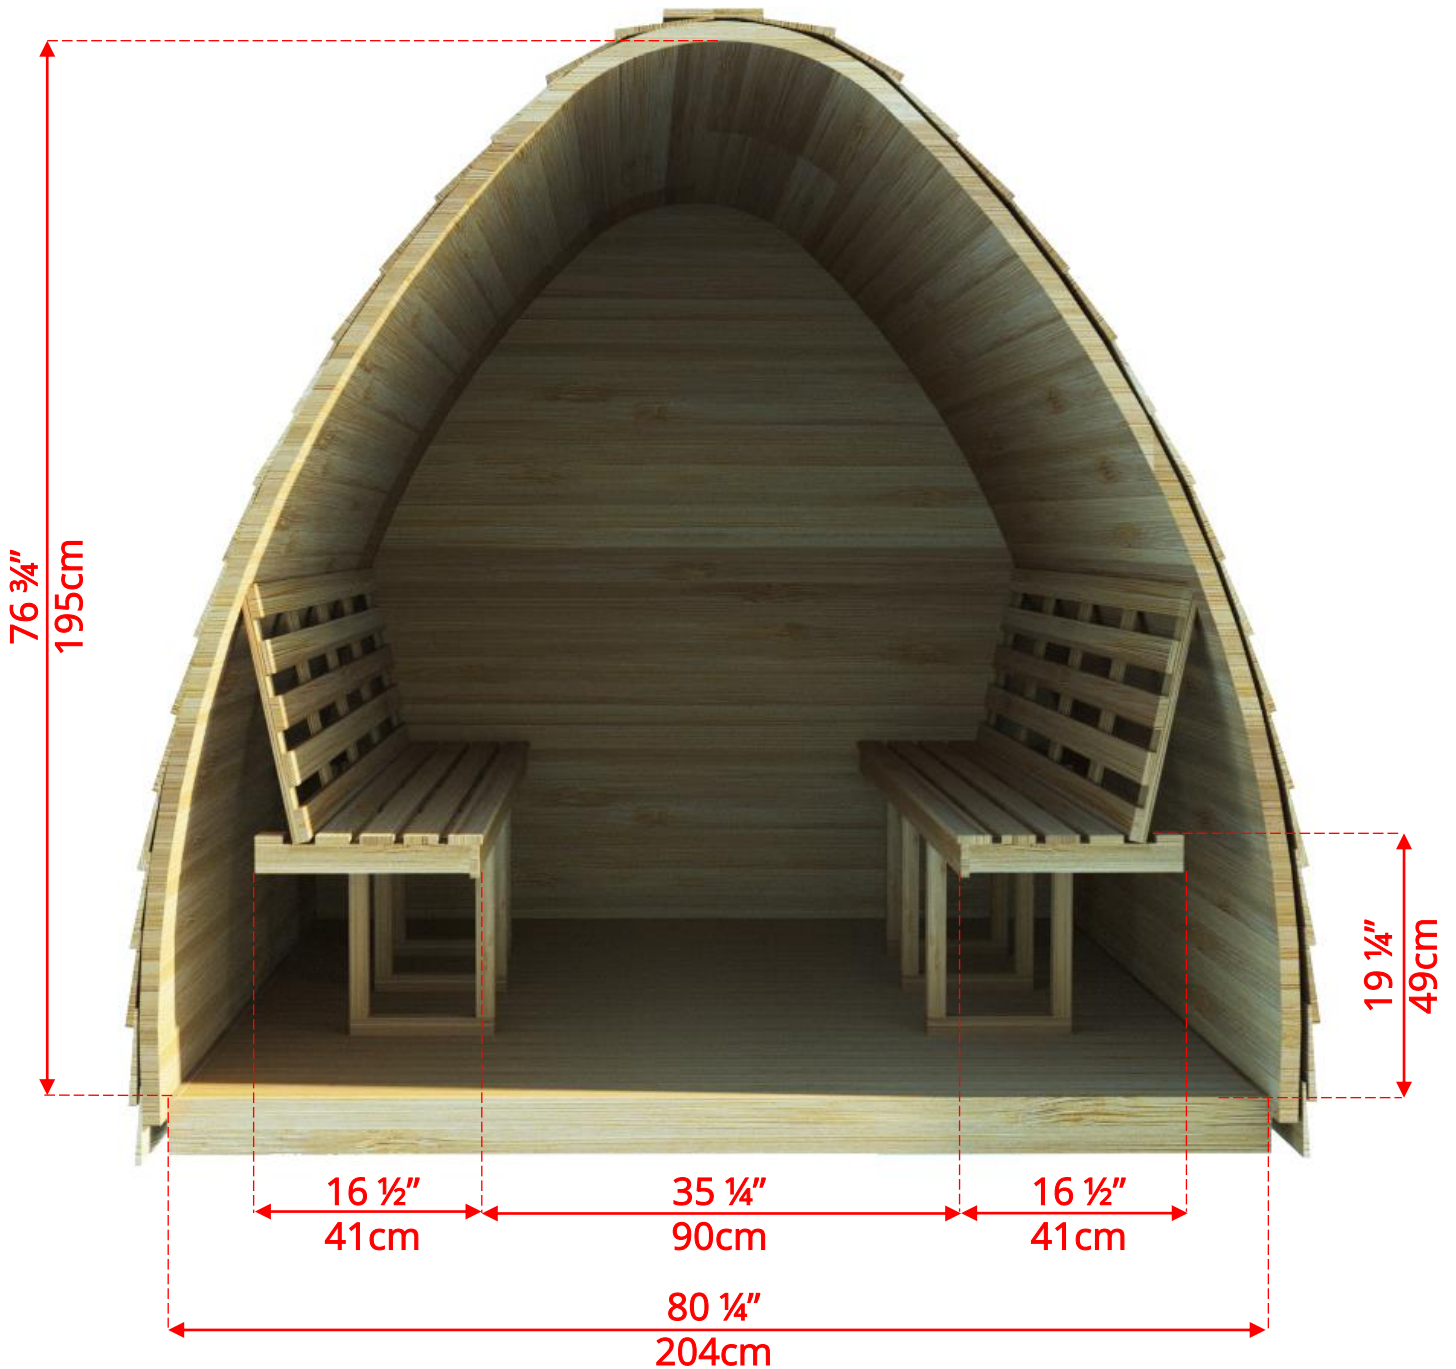

PSMINI/PSMINIKN

7' x 7' Western Red Cedar Mini Pod Sauna

PSMINI/PSMINIKN

7' x 7' Western Red Cedar Mini Pod Sauna

PSMINI/PSMINIKN

7' x 7' Western Red Cedar Mini Pod Sauna

Side Wall Benches

PSMINI/PSMINIKN

7' x 7' Western Red Cedar Mini Pod Sauna

Side Wall Benches

PSMINI/PSMINIKN

7' x 7' Western Red Cedar Mini Pod Sauna

L Bench on Back & 1 Side Wall

PSMINI/PSMINIKN

7' x 7' Western Red Cedar Mini Pod Sauna

L Bench on Back & 1 Side Wall

Pod Shaped Window in Back Wall

59 ½" (151cm) x 42" (107cm)

Available with L Bench or Side wall bench layout

*** Only available with Electric Heater**

PSMINI/PSMINIKN

7' x 7' Western Red Cedar Mini Pod Sauna

12" (30cm) x 26 ¼" (67cm)