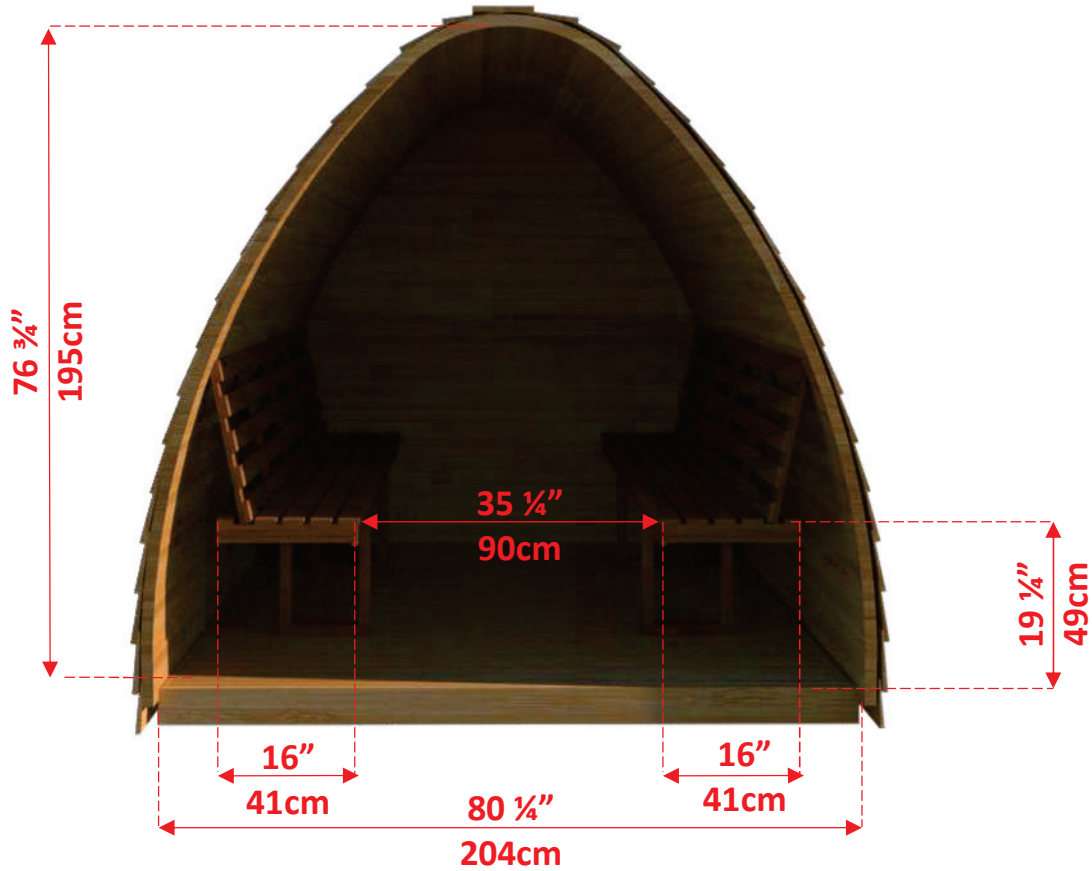

Model PSMINICL/PSMINIKN

7' x 7' Western Red Cedar Mini Pod Sauna

Side Wall Bench Layout (Standard)

Model PSMINICL/PSMINIKN

7' x 7' Western Red Cedar Mini Pod Sauna