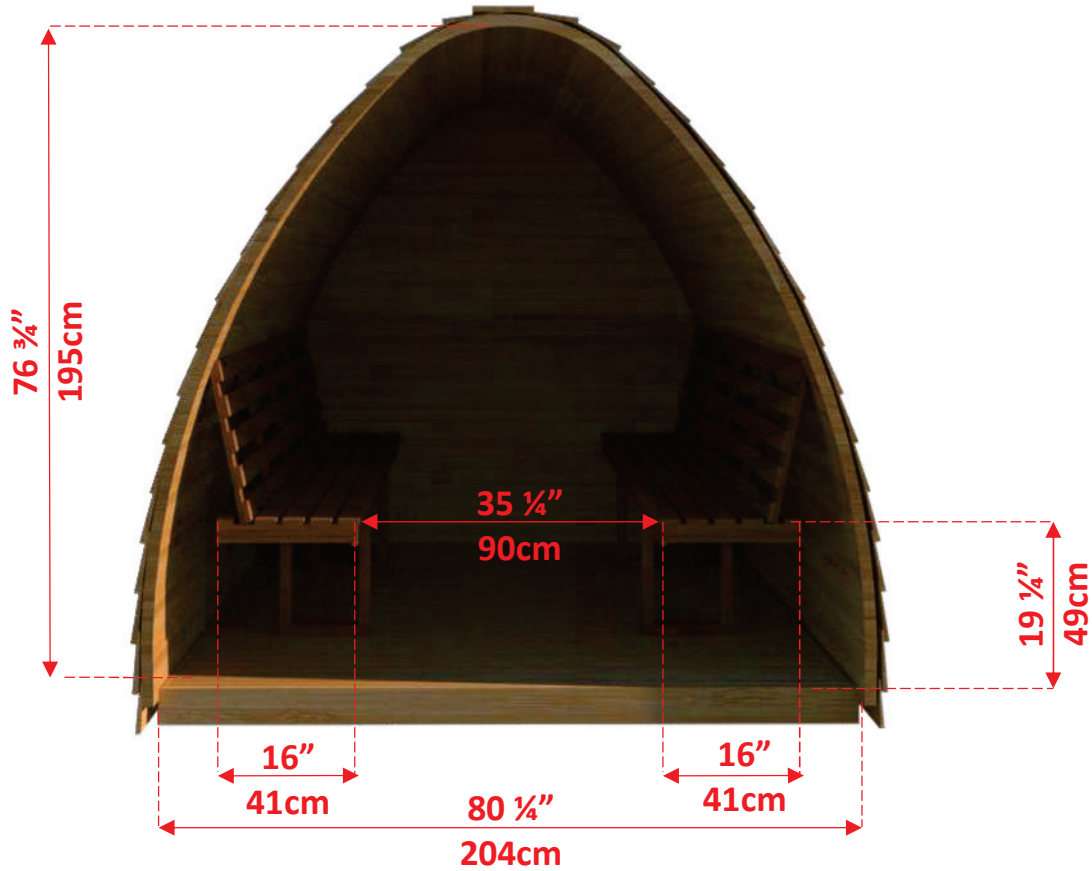

# Model PSMINICL/PSMINIKN

7' x 7' Western Red Cedar Mini Pod Sauna

Side Wall Bench Layout (Standard)